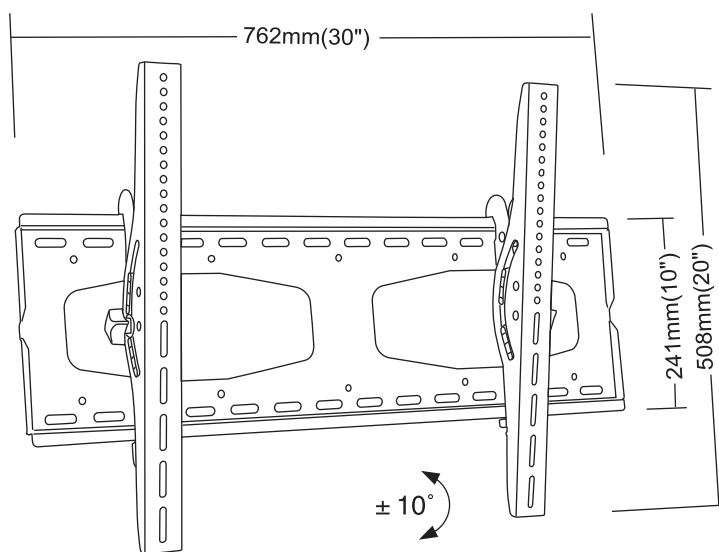

3D 三度空间

深圳市展兴商贸有限公司

»» GSY 系列

LCD MONITOR WALL MOUNT KIT -- 显示器墙壁式支架

产品特点:

安装方便可拆卸 VESA 板让您将电视壁挂支架安装在墙壁上轻松、快速耐用的组件，并采用超薄设计

两个手臂支架连接到电视，与墙壁板可以方便安装

倾斜安装使用一个通用设计，让您可以安装大多数 LCD 等离子电视于30~64寸范围

GSY -40A

 30 ~ 64"

 700X450_{mm}

 ~ 75_{kg}

Unit:mm

公司官网

公众号

产品参数