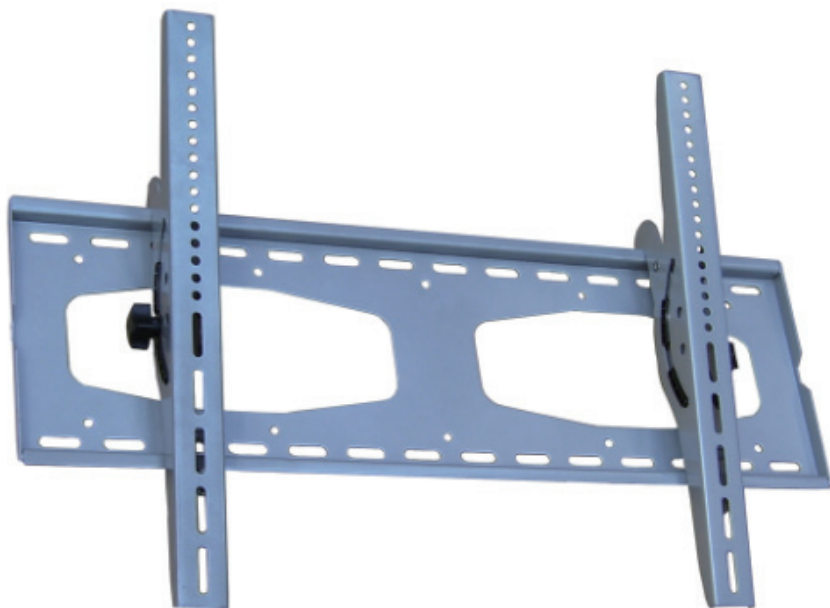

3D 三度空间

深圳市展兴商贸有限公司

»» GSY 系列

LCD MONITOR WALL MOUNT KIT -- 显示器墙壁式支架

产品特点:

安装方便可拆卸 VESA 板让您将电视壁挂支架安装在墙壁上轻松、快速耐用的组件，并采用超薄设计

两个手臂支架连接到电视，与墙壁板可以方便安装

倾斜安装使用一个通用设计，让您可以安装大多数 LCD 等离子电视于30~64寸范围

GSY -40A

 30 ~ 64"

 700X450_{mm}

 ~ 75_{kg}

Unit:mm

公司官网

公众号

产品参数