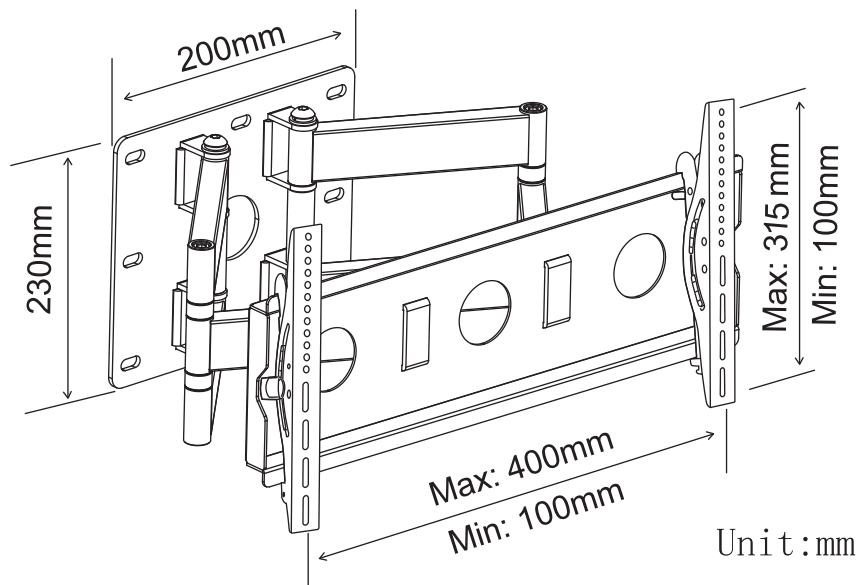

3D 三度空间

深圳市展兴商贸有限公司

»» GSY 系列

LCD MONITOR WALL MOUNT KIT -- 显示器墙壁式支架

产品特点:

安装方便可拆卸 VESA 板让您将电视壁挂支架安装在墙壁上轻松、快速耐用的组件，并采用超薄设计

两个手臂支架连接到电视，与墙壁板可以方便安装

倾斜安装使用一个通用设计，让您安装大多数 LCD 等离子电视于25-54寸范围

GSY-23A

 25~54"

 400X350_{mm}

 ~ 60_{kg}

离墙距离: 110-450_{mm}

公司官网

公众号

产品参数