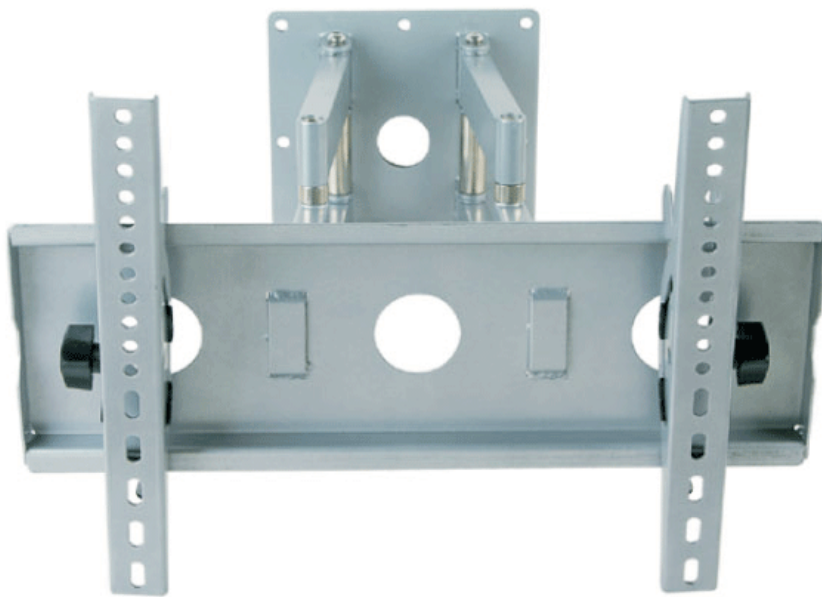

3D 三度空间

深圳市展兴商贸有限公司

»» GSY 系列

LCD MONITOR WALL MOUNT KIT -- 显示器墙壁式支架

产品特点:

安装方便可拆卸 VESA 板让您将电视壁挂支架安装在墙壁上轻松、快速耐用的组件，并采用超薄设计

两个手臂支架连接到电视，与墙壁板可以方便安装

倾斜安装使用一个通用设计，让您安装大多数 LCD 等离子电视于25-54寸范围

GSY-23A

 25~54"

 400X350_{mm}

 ~ 60_{kg}

离墙距离: 110-450_{mm}

公司官网

公众号

产品参数