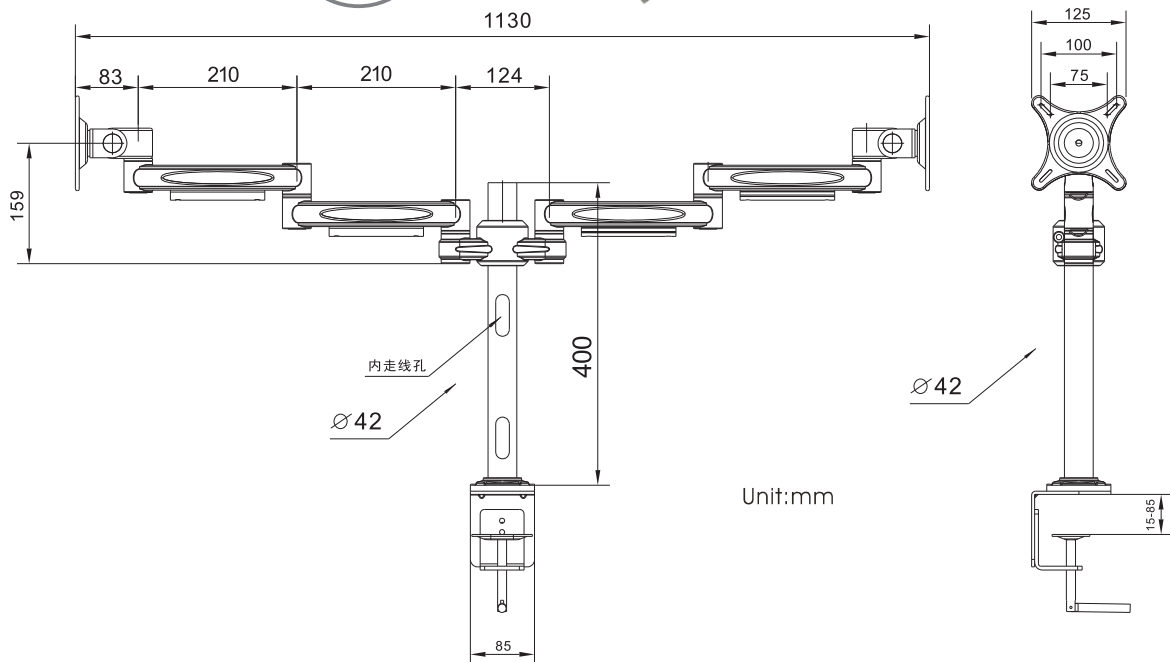

>>> GSC 系列

LCD MONITOR DESK MOUNT KIT --桌面

产品特点:

符合 VESA 标准*75 x 75 mm , *100 X 100 mm

简化您的多任务处理, 提高工作效率, 扩大工作区和高符合人体工程学舒适

自带理线功能, 让您的桌面更加简洁, 易于安装

多旋转角度可以让您随心所欲转动显示器屏幕

适合办公、教学、公共区域

GSC-515-1(GSC-525-1)

VESA 75/100_{mm}

max ~16kg

公司官网

公众号

产品参数