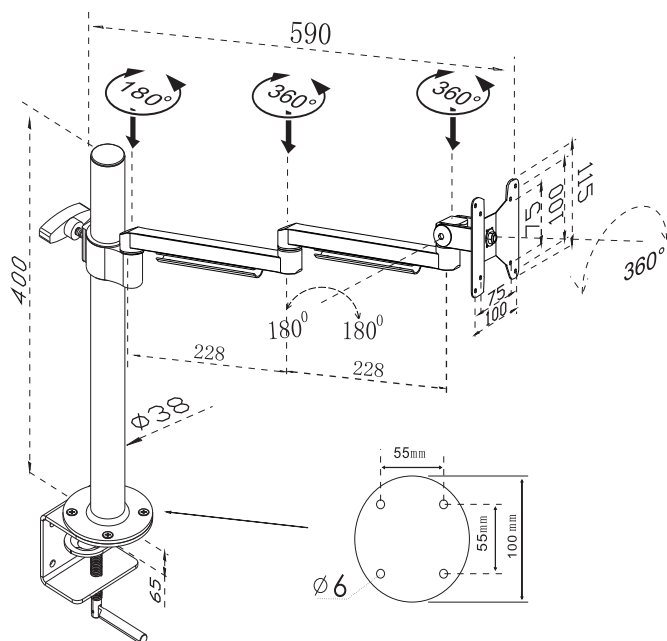

3D 三度空间

深圳市展兴商贸有限公司

»» GSA系列

单屏显示器支架

产品特点:

用更加符合人体工程学的调节方式提升LCD显示器的效能
减少眼部,背部和颈部酸痛,迅速、方便移动和调整

符合 VESA 标准*75 x 75 mm , *100 X 100 mm

简洁外观,整洁和线缆管理,易于安装

适合办公、教学、公共区域

GSA-611

VESA 75/100_{mm}

max ~ 6kg

夹具范围: 15-65mm

GSA-621

VESA 75/100_{mm}

max ~ 6kg

锁孔式

GSA-611 实例图